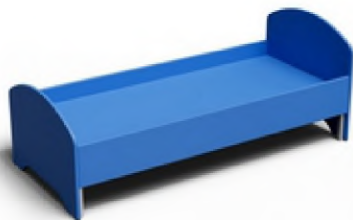

143(193)x64(84)x55(70) см.